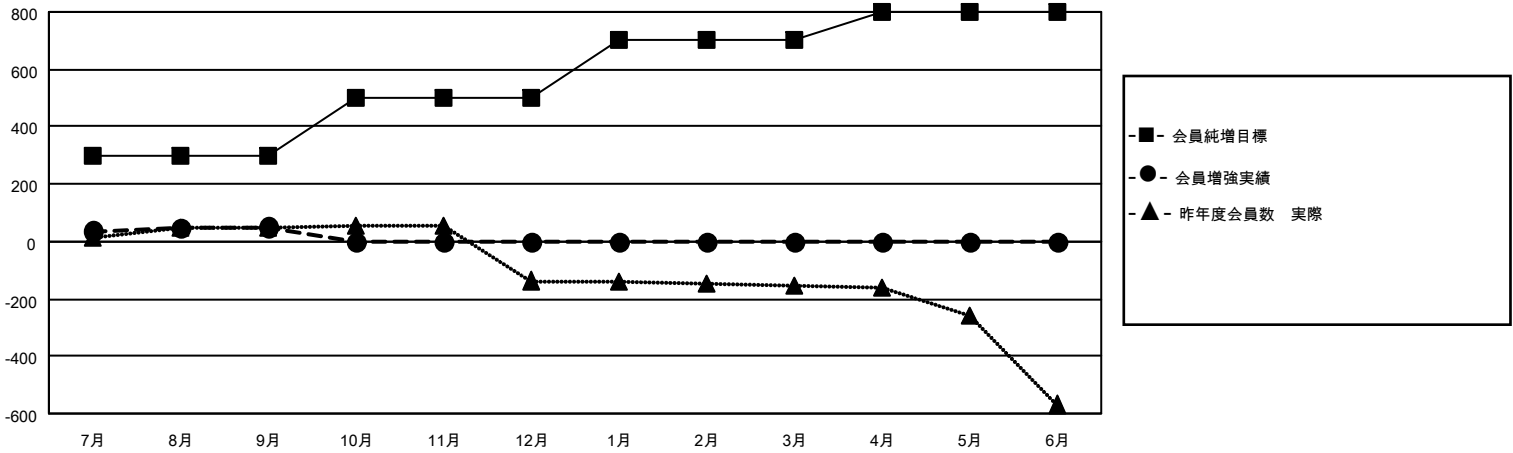

MONTHLY MEMBERSHIP PROGRESS REPORT

地域 JAPAN

District 335 B

Results as of: 9/30/2021

クラブ			
結果：2021-2022			
四半期	新クラブ目標	新クラブ	解散クラブ
7月/8月/9月	1	0	2
10月/11月/12月	0	0	0
1月/2月/3月	5	0	0
4月/5月/6月	4	0	0

名			
結果：2021-2022			
四半期	会員純増目標	会員増強実績	退会者(転籍を含む)実際
7月/8月/9月	300	130	69
10月/11月/12月	200	0	0
1月/2月/3月	200	0	0
4月/5月/6月	100	0	0

新クラブ目標及び実績累計

会員目標及び実績累計

解散クラブ: 2	58 CLUBS OF 153 一名以上の新会 員を登録	男女別	
退会者		男性	4,513 (71.13%)
物故会員 12	会員累計データを見るには、ここをクリック	女性	1,832 (28.87%)
クラブ解散 0		NON BINARY	0 (0.00%)
その他 58		PREFER NOT TO ANSWER	0 (0.00%)
合計 70		世帯主/家族会員合計	2,894
		国際会費半額の家族会員	1,577