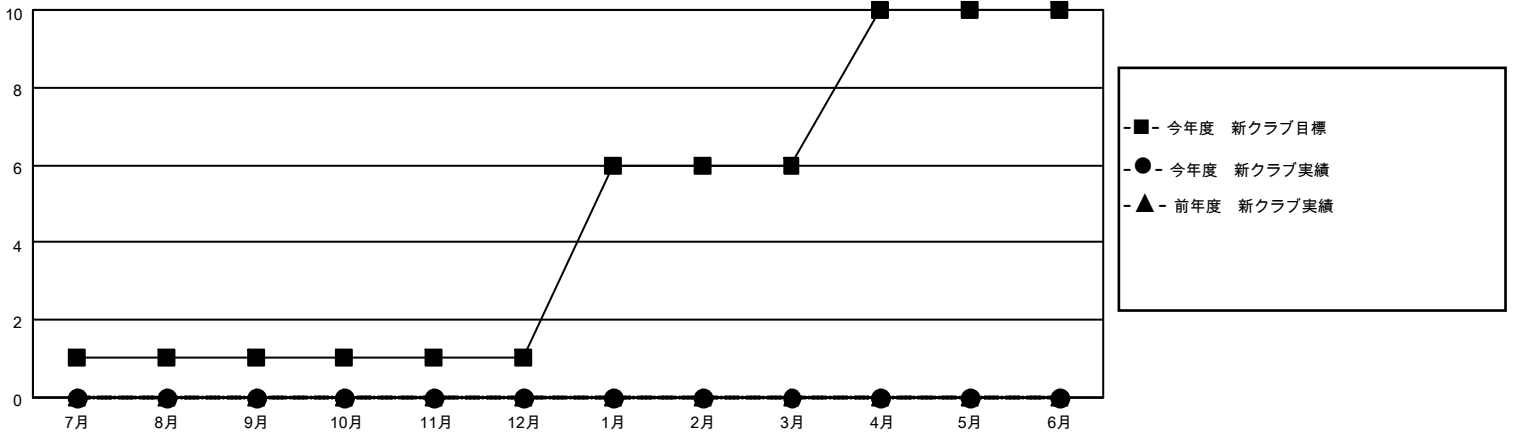

MONTHLY MEMBERSHIP PROGRESS REPORT

地域 JAPAN

District 335 B

Results as of: 9/30/2021

クラブ			
結果：2021-2022			
四半期	新クラブ目標	新クラブ	解散クラブ
7月/8月/9月	1	0	2
10月/11月/12月	0	0	0
1月/2月/3月	5	0	0
4月/5月/6月	4	0	0

名			
結果：2021-2022			
四半期	会員純増目標	会員増強実績	退会者(転籍を含む)実際
7月/8月/9月	300	130	69
10月/11月/12月	200	0	0
1月/2月/3月	200	0	0
4月/5月/6月	100	0	0

新クラブ目標及び実績累計

会員目標及び実績累計

解散クラブ: 2	58 CLUBS OF 153 一名以上の新会 員を登録	男女別	
退会者		男性	4,513 (71.13%)
物故会員 12	会員累計データを見るには、ここをクリック	女性	1,832 (28.87%)
クラブ解散 0		NON BINARY	0 (0.00%)
その他 58		PREFER NOT TO ANSWER	0 (0.00%)
合計 70		世帯主/家族会員合計	2,894
		国際会費半額の家族会員	1,577